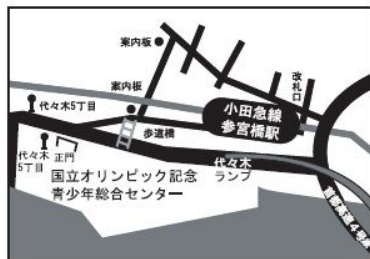

■福岡

- ・HITOTSU学と『相対性理論』の世界 全4回シリーズ
- ・HITOTSU学と『量子論』の世界 全4回シリーズ
- ・HITOTSU学と『超ひも理論』の世界 全2回シリーズ
- ・HITOTSU学と『般若心経』の世界 全2回シリーズ
- ・HITOTSU学と『孫子の兵法』の世界 全13回シリーズ

会場・交通

会場 国立オリンピック記念青少年総合センター・センター棟
(教室番号は当日、会場掲示板にてご確認ください)

交通

- ・小田急線 参宮橋駅下車 徒歩約7分
- ・地下鉄千代田線 代々木公園駅下車
(代々木公園方面4番出口) 徒歩約10分
- ・京王バス 新宿駅西口(16番)
渋谷駅西口(14番) 代々木5丁目下車

お問い合わせ info@pbpls.or.jp

URL <http://tokyo.hitotsu.info/>

主催：NPO法人 Peace Business Life School 協力・協賛：NR JAPAN (株)